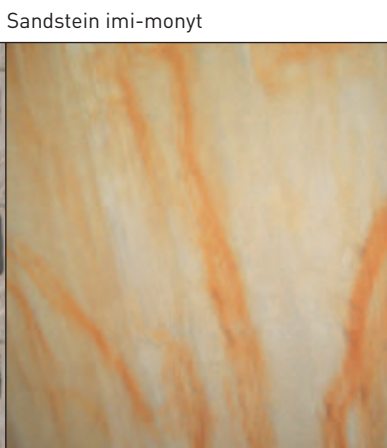

Holz- und Kunstharzplatten
für Ihre Ideen: www.jago.ch

Glattschalung grau

Brettschalung grau

Schiefer anthrazit

Imi-Beton

ist eine mit mineralischem Marmorsand beschichtete Verbundwerkstoffplatte in Betonoptik.

Zubehör

- ABS-Kante 23 x 3 mm
- Spachtelmasse für Eckausbildung

Glattschalung anthrazit

Klinker

Sandstein imi-monyt

Leichter gehts nicht: imi-beton

- > ist flexibel und leicht
- > lässt sich leicht entsorgen
- > ist durch seine natürliche Oberflächenstruktur robust
- > lässt sich mit herkömmlichen Handwerkermaschinen bearbeiten
- > lässt sich leicht nachspachteln, neu versiegeln oder mit Farbe streichen
- > ist durchgefärbt in vielen Farben erhältlich
- > ist mit PUR-Lack oberflächenversiegelt